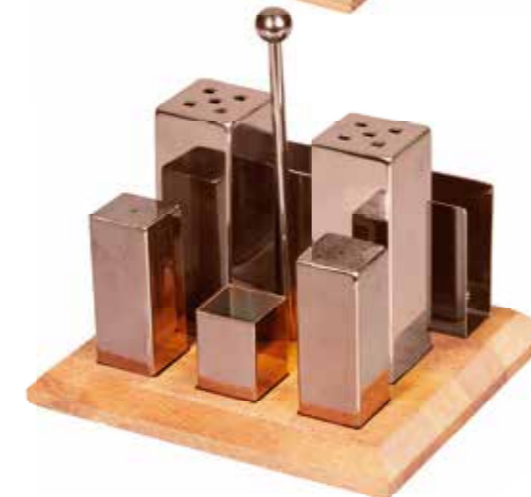

6'lı Kare Tuzluk Baharatlık Takımı Bakır
Salt & Spice Set (Square) (Copper)
GRV-260-BAKIR