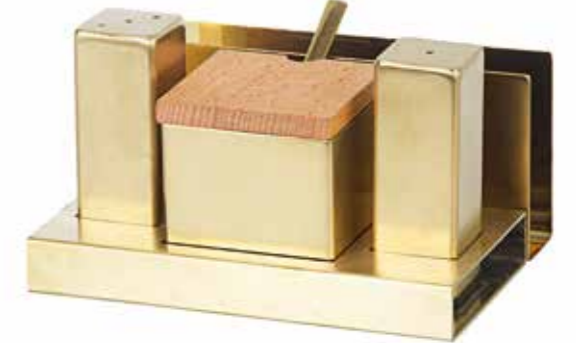

4'lü Kare Tuzluk-Baharatlık Takımı (Altın)
Salt Shaker-Spice Set (Gold)
GRV-114-P2A