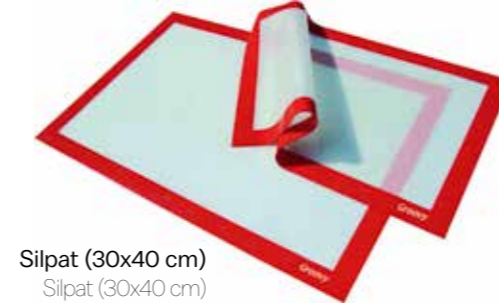

Silpat (30x40 cm)
Silpat (30x40 cm)
BRD-0332