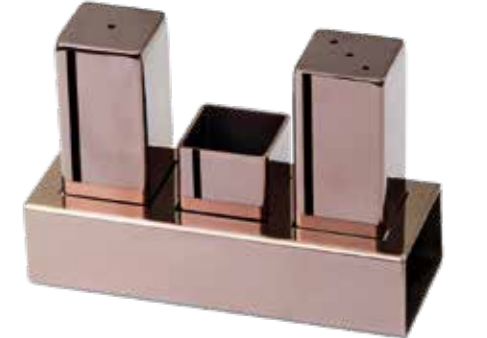

3 lü Kare Tuzluk Takımı (Bakır)
Triple Square Shaker Set (Copper Colored)
GRV-105-BAKIR